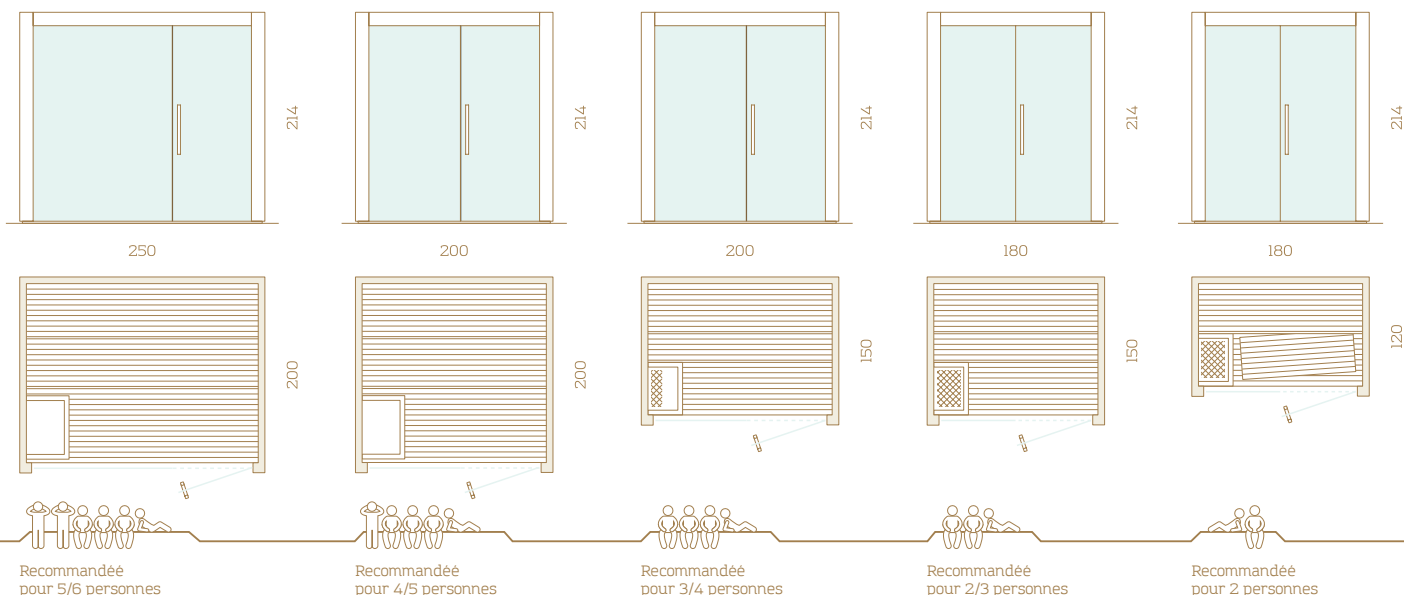

Créez un sentiment de quiétude que vous n'avez encore jamais ressenti. Une toute nouvelle définition de la détente chez soi.

Nativa est un sauna caractérisé par la simplicité et le bon sens. Conçu pour vous permettre de vraiment ressentir la quiétude et le silence au cœur de votre foyer.

Avec son relief vigoureux, le parement évoque un sentiment de sécurité, de chez-soi. Il attire le regard et l'apaise avec ses lignes épurées.

Le profil décoratif de Nativa s'inscrit dans la continuité de la pièce, le parement vertical agrandit la cabine du sauna tandis que la baie vitrée donne une sensation d'espace.

Son éclairage tamisé particulièrement agréable rend Nativa cosy et confortable. Apportez votre touche personnelle avec l'utilisation ciblée de la lumière. La rampe lumineuse de LED supplémentaire sous le dossier vous permet de façonner le lieu et votre expérience comme vous le souhaitez.

INTÉRIEUR: Panneaux muraux et plafonds, banquettes, dossier (le sauna 120x180 inclut une banquette mobile).

PORTE: Porte en verre avec charnières fermeture automatique, poignées: conception spéciale, bois.