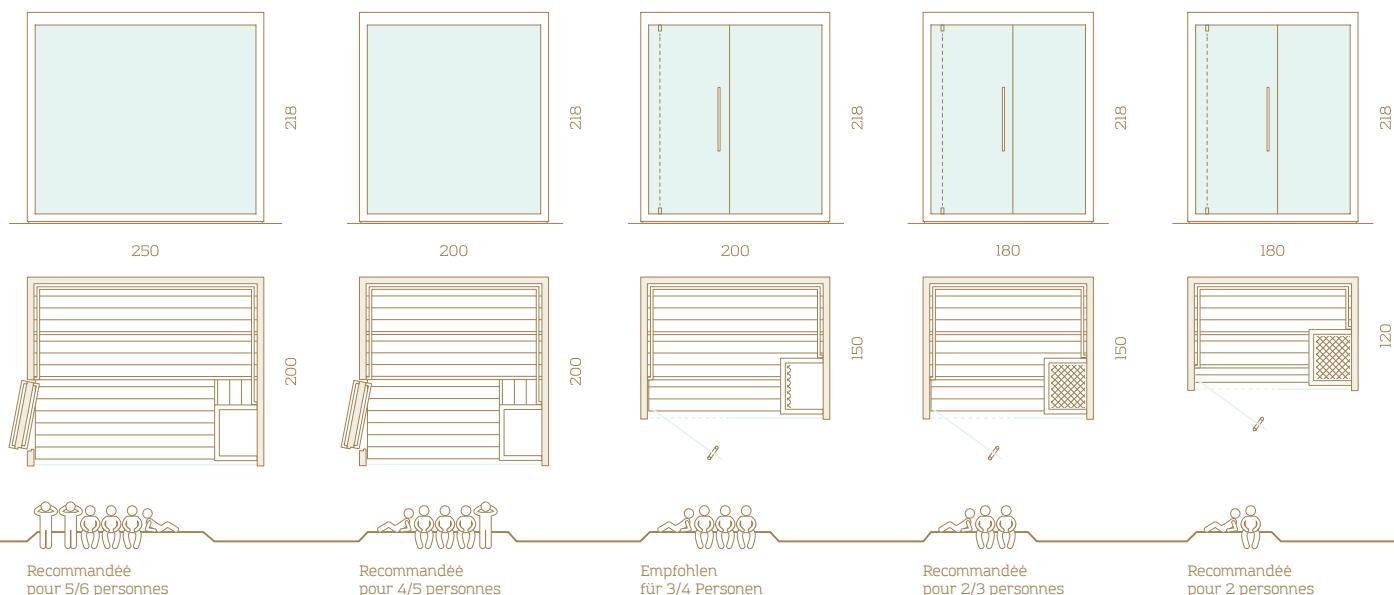

## L'accord parfait: un lieu conçu pour incarner la sensualité la plus totale et la volupté la plus pure.

Lumina, ou illumination, le sauna dont le design s'harmonise avec les cinq sens. Ce sauna évoque un luxueux raffinement dans une atmosphère détendue et cosy.

Le design soigneusement élaboré de Lumina conjugue simplicité et fonctionnalité absolues. Son style reflète son caractère unique grâce au contraste des couleurs des panneaux.

Tous les éléments de Lumina s'accordent entre eux: la porte, la lampe, le porte-serviette.

Son éclairage chaleureux et homogène crée une ambiance détendue.

Cette ambiance doit son caractère unique au raffinement de la dalle de pierre gris foncé de la grille du poêle. Elle s'élève du poêle jusqu'au toit et est en option.

A partir de 200 x 220 cm de dimension, une entrée est ajoutée sur le côté et met en valeur la baie vitrée de ce sauna.

Lumina, le sauna conçu pour incarner la sensualité la plus totale et la volupté la plus pure. Un haut lieu d'harmonie.